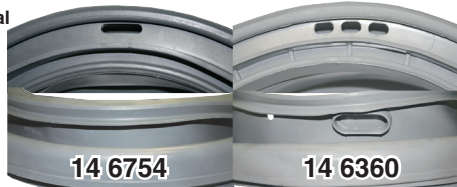

Artikel (Abb. beidseitig)

Bestell-Nr. Derzeit. Ausf. wie

Ausführung wie in (weitere Typen auf Anfrage)

14 6754 **Bauknecht...**
4812 460 68617
(Vorgänger: siehe unten)

Türmanschette (fettbeständig)
Originalausführung (OT)
BAUKNECHT | **WA**/- 3108, 330WSD, **WAI**/- 2342WSDA, 25422D, **WAK**/- 1400EX6, 6551, 8585, **WAP**/- 9595, 9788, **WAS**/- 12002, 4130, 4340, 43403, **IGNIS** | **AWP**/- 025, 047, 058, 060, 064, 071, 091, 1200, **IKEA** | 00048870WHM112W, 40048868WHM100W, **WHIRLPOOL** | **AWM**/- 007, 011, 017, 040EPIGR, 1000EX, 1200DE, 213, 233, 2751, 365, 4120, 5043, 5100, 6101, 6141, 800EX, 8123, **AWO**/- 9121, 9141, 253378, 406521, 406552, 602218, 718373,

HANSEATIC OTTO
Quelle...
0100 229 0

mögl. Aufschrift: 4619 710 13112

Im Wechsel mit **14 6360** eingebaut. Die Türmanschetten sehen bis auf die folgenden Merkmale gleich aus:

Merkmal

1

2

14 6754

14 6360