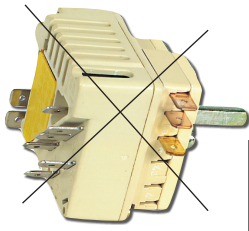

Artikel **Bestell-Nr.** **Derzeit. Ausf. wie** **Ausführung wie in (weitere Typen auf Anfrage)**

alte Ausführung
mit Aufsetz-
schalter

80 2788 **50.55021.100 EGO** | **Energierегler Originalausführung** 230 V
AEG... **Electrolux** **AEG** E/- 640, 641, 6401, **EGI** 641, **EPWI** 641,
 305 170 621 **EW** 640GL, **FGV** 640GZ, **FGVW** 64, **FGV**
 640WZ, **FV** 640
Bauknecht... 4812 273 28076, 4812 310 38481
Bosch... **BSH** 60 5922
BRANDT 92x6025
DE DIETRICH D92x6025
EBD... **EFS** 6150 07414
KÜPPERSBUSCH
 16 1606, 18 3237 **ACHTUNG: Zuschaltung der zweiten**
MIELE 472 6250 **Heizzone durch "Überdrehen" der Achse.**

rechtsdrehend
aufsteigend

80 2857 **50.55021.100 EGO** | **Alternative** 230 V
UNIVERSAL mit integrierter 2-Kreis-Schaltung
kann versch. n.m.l.-Ausführungen ersetzen
 Bei Ersatz für Kapillarrohr-Regler z.B. mit der
 Ego-Nr. 76.71125.670 wird zusätzlich 2 x
 Brücke Best.-Nr. 802716 und 2 x Doppel-
 steckhülse Best.-Nr. 072908 benötigt