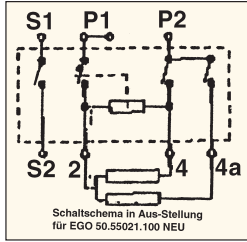

Artikel **Bestell-Nr.** **Derzeit. Ausf. wie** **Ausführung wie in (weitere Typen auf Anfrage)**

alte Ausführung
mit Aufsetz-
schalter

80 2788 **50.55021.100 EGO** | **Energierегler Originalausführung** 230 V
AEG... **Electrolux** **AEG** E/- 640, 641, 6401, **EGI** 641, **EPWI** 641,
 305 170 621 **EW** 640GL, **FGV** 640GZ, **FGVW** 64, **FGV**
 640WZ, **FV** 640
Bauknecht... 4812 273 28076, 4812 310 38481
Bosch... **BSH** 60 5922
BRANDT 92x6025
DE DIETRICH D92x6025
EBD... **EFS** 6150 07414
KÜPPERSBUSCH
 16 1606, 18 3237 **ACHTUNG: Zuschaltung der zweiten**
MIELE 472 6250 **Heizzone durch "Überdrehen" der Achse.**

rechtsdrehend
aufsteigend

80 2857 **50.55021.100 EGO** | **Alternative** 230 V
UNIVERSAL mit integrierter 2-Kreis-Schaltung
kann versch. n.m.l.-Ausführungen ersetzen
 Bei Ersatz für Kapillarrohr-Regler z.B. mit der
 Ego-Nr. 76.71125.670 wird zusätzlich 2 x
 Brücke Best.-Nr. 802716 und 2 x Doppel-
 steckhülse Best.-Nr. 072908 benötigt