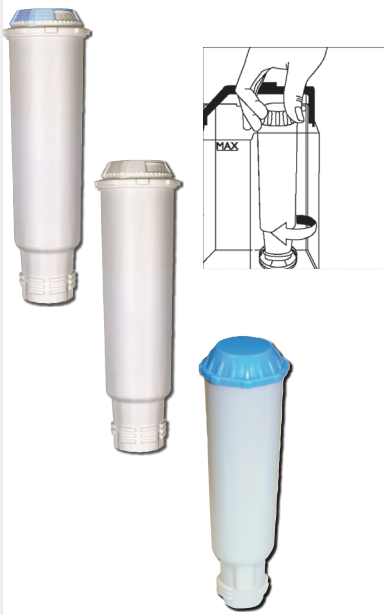

| Artikel | Bestell-Nr. Derzeit. Ausf. wie | Ausführung wie in (weitere Typen auf Anfrage) |
|---------|--------------------------------|---|
|---------|--------------------------------|---|

| | |
|---|---|
| 81 2215 Bosch... BSH 46 1732 mit Schraub- anschluss | Wasserfilter Für Behälter mit Schraubanschluss . BOSCH TCA/- 600101, 600102, 630101, 630102, 670101, 670102, 670902, TCZ6003 , GAGGENAU CM20011001 , NEFF C/-7660N001, 7660N0GB01 SIEMENS TK/- 6000101, 6000102, 6400101, 6400102, 64F0902, 6800101, 6800902, TZ 60003 |
|---|---|

| | |
|--|--|
| 81 2168 AEG... Electrolux 900 084 951 mit Schraub- anschluss | Wasserfilter Für Behälter mit Schraubanschluss . Filterkapazität: 2 Monate oder 500 Tassen AEG CaFamosa CF/- 90, 95, 120, 200, 300, 400, 500, EA1000 |
|--|--|

| | |
|--|---|
| 81 2412 AEG... Electrolux 900 084 951 mit Schraub- anschluss | Wasserfilter Alternative zu 81 2168 Für Behälter mit Schraubanschluss . Filterkapazität: 2 Monate oder 400 Tassen AEG CaFamosa CF/- 90, 95, 120, 200, 300, 400, 500, EA1000 |
|--|---|

Die CLARIS-Filterpatrone wurde speziell für JURA Kaffeemaschinen entwickelt und wird direkt im Wassertank platziert. Sie ist für alle Geräte mit Integrated Pure Water System© (I.P.W.S.©) geeignet.

| | |
|--|---|
| JURA 60209 81 2170 mit Steck- anschluss 81 2309 | Wasserfilter Für Behälter mit Steckanschluss . CLARIS white-Filterpatrone Filterkapazität: 2 Monate oder 50 l (350 Bezüge) Alternative Filterkapazität: 2 Monate oder ca. 400 Tassen JURA Impressa/- C5, E10, E25, E80, E85, F5, F9, F50, F70, F90 • pH-kaffeeneutral • hart zum Kalk, sanft zur Maschine - für noch besseren Kaffeegenuss • immer frisches Wasser, Filterung direkt beim Wasserbezug |
|--|---|