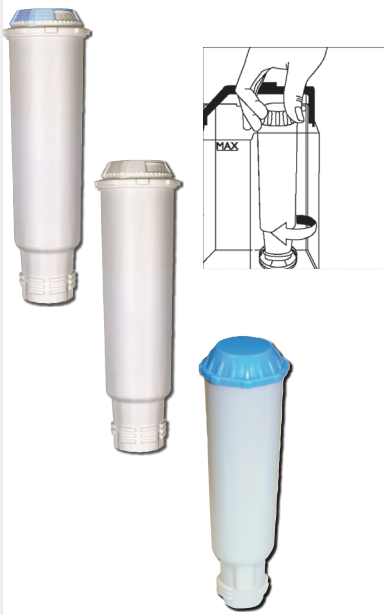

Artikel	Bestell-Nr. Derzeit. Ausf. wie	Ausführung wie in (weitere Typen auf Anfrage)
---------	--------------------------------	---

81 2215 Bosch... BSH 46 1732 mit Schraub- anschluss	Wasserfilter Für Behälter mit Schraubanschluss . BOSCH TCA/- 600101, 600102, 630101, 630102, 670101, 670102, 670902, TCZ6003 , GAGGENAU CM20011001 , NEFF C/-7660N001,7660N0GB01 SIEMENS TK/- 6000101, 6000102, 6400101, 6400102, 64F0902,6800101,6800902, TZ 60003
---	--

81 2168 AEG... Electrolux 900 084 951 mit Schraub- anschluss	Wasserfilter Für Behälter mit Schraubanschluss . Filterkapazität: 2 Monate oder 500 Tassen AEG CaFamosa CF/- 90, 95, 120, 200, 300, 400, 500, EA1000
--	--

81 2412 AEG... Electrolux 900 084 951 mit Schraub- anschluss	Wasserfilter Alternative zu 81 2168 Für Behälter mit Schraubanschluss . Filterkapazität: 2 Monate oder 400 Tassen AEG CaFamosa CF/- 90, 95, 120, 200, 300, 400, 500, EA1000
--	---

Die CLARIS-Filterpatrone wurde speziell für JURA Kaffeemaschinen entwickelt und wird direkt im Wassertank platziert. Sie ist für alle Geräte mit Integrated Pure Water System© (I.P.W.S.©) geeignet.

JURA 60209 81 2170 mit Steck- anschluss 81 2309	Wasserfilter Für Behälter mit Steckanschluss . CLARIS white-Filterpatrone Filterkapazität: 2 Monate oder 50 l (350 Bezüge) Alternative Filterkapazität: 2 Monate oder ca. 400 Tassen JURA Impressa/- C5, E10, E25, E80, E85, F5, F9, F50, F70, F90 • pH-kaffeeneutral • hart zum Kalk, sanft zur Maschine - für noch besseren Kaffeegenuss • immer frisches Wasser, Filterung direkt beim Wasserbezug
--	---